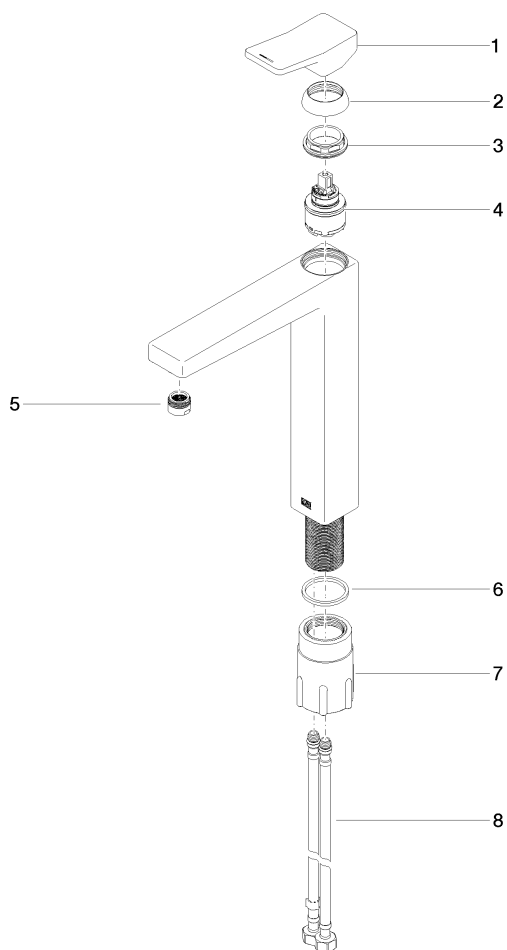

DORNBRACHT YARRE Miscelatore monocomando lavabo con base rialzata  
senza piletta - Cromato

---

33 537 832

- sporgenza 180 mm
- bocca fissa
- Getto circolare con aria
- altezza rubinetteria 297 mm
- altezza fino al rompigitto 236 mm
- diametro foro 35 mm
- 2x tubo flessibile di mandata M 8 x 1 avvitato, tenuta controllata
- portata max 6,8 l/min

Cromato

33 537 832-00

---

Soft Black

33 537 832-69

---

**DORNBRAUCHT YARRE Miscelatore monocomando lavabo con base rialzata  
senza piletta - Cromato**

33 537 832

Parts for other  
finishes can be found  
here: [Soft Black](#)

**Elenco delle parti di ricambio**

N.	Codice articolo	Denominazione	Quantità necessaria	Tempo di produzione
1	90 20 83 004 00-00	manopola	1	2
2	90 21 02 400 00-00	copertura	1	2
3	90 23 10 140 00 90	dado	1	2
4	90 15 05 502 00 90	cartuccia	1	2
5	90 23 01 177 00-00	rompigetto	1	2
6	90 14 05 082 00 90	guarnizione	1	2
7	90 30 11 505 00 90	set di fissaggio	1	2
8	90 30 04 115 00 90	flessibile	1	2